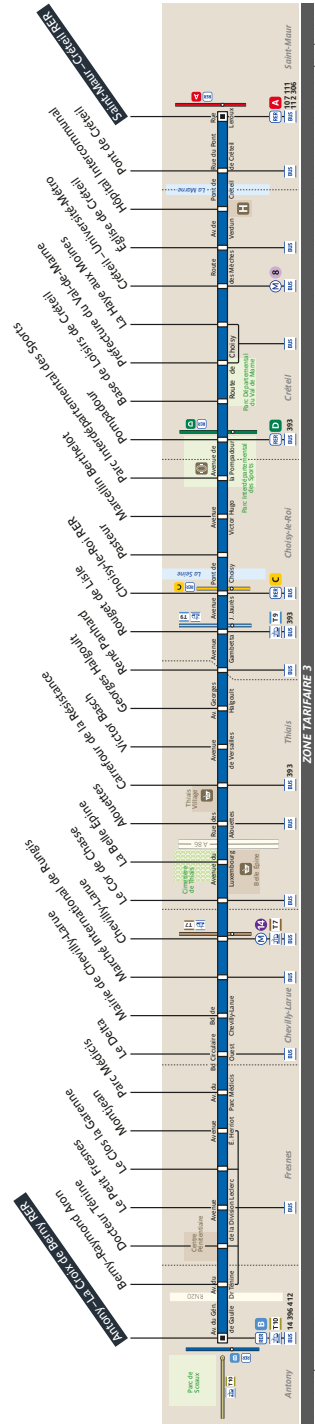

Direction La Croix de Berny

Septembre à Juin Premier départ: Dernier départ: **Dernier départ vers Marché Int. de Rungis:**

lundi à samedi	5:05	0:35	1:20
dimanche et fériés	6:30	0:35	1:20
lundi à vendredi vacances scolaires	6:30	0:35	1:20

Juillet à Août Premier départ: Dernier départ: **Dernier départ vers Marché Int. de Rungis:**

lundi à samedi	5:05	0:35	1:20
dimanche et fériés	6:30	0:35	1:20

Direction Saint Maur – Créteil

Septembre à Juin Premier départ: Dernier départ: **Dernier départ vers Alouettes:**

Burel V DB

Direction **La Croix de Berny** 

lundi à vendredi

	Septembre à Juin	Juillet	Août	Vacances Scolaires
avant 06:00	15'	15'	15'	15'
06:00 à 06:45	9' à 13'	13'	13'	10'
06:45 à 12:30	3' à 6'	5' à 9'	5' à 9'	4' à 6'
12:30 à 20:00	3' à 6'	5' à 8'	5' à 8'	4' à 6'
20:00 à 22:00	4' à 9'	5' à 8'	5' à 8'	7' à 8'
22:00 à 0:33	15'	15'	15'	15'
de 00:33 à 1:20 terminus Marché Int. de Rungis	10' à 15'	10' à 13'	10' à 13'	10' à 13'

samedi

	Septembre à Juin	Juillet	Août
avant 06:00	15'	15'	15'
06:00 à 06:45	15'	15'	15'
06:45 à 12:30	8' à 10'	10'	10' à 12'
12:30 à 20:00	4' à 6'	6' à 8'	7'
20:00 à 22:00	4' à 6'	7' à 8'	7' à 8'
22:00 à 0:33	15'	15'	15'
de 00:33 à 1:20 terminus Marché Int. de Rungis	10' à 13'	10' à 13'	10' à 13'