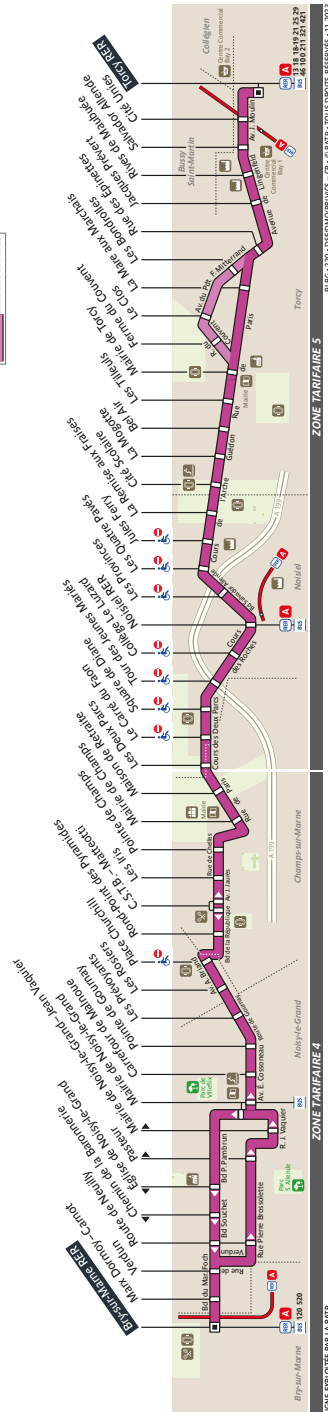

220 Fiche Horaires

Janvier 2024

Direction **Torcy**

Toute l'année

	Lundi à Vendredi	Samedi	Dimanche et fêtes
Premier départ :	05:25	05:25	06:53*
Dernier départ :	01:00	01:00	01:00

* En Juillet et Août, les premiers départs sont à 6:50

Direction **Bry-Sur-Marne**

Certaines destination ont pour Terminus Noisiel RER

EN SOIREE à partir de 21h : PASSAGE par Le Clos De Torcy

Toute l'année

	Lundi à Vendredi	Samedi	Dimanche et fêtes
Premier départ :	05:05	05:05	06:30
Dernier départ :	00:00	00:00	00:00

Nous nous efforçons de respecter au mieux ces horaires donnés à titre indicatif, en fonction des conditions de circulation.

Boviv' Mtl

ratp.fr | applis RATP @ClientsRATP

34 24 (service gratuit + prix appel)

Service clientèle RATP • TSA 81250 • 75564 Paris Cedex 12

220 Fiche Horaires

ZONE TARIFAIRE 4

ZONE TARIFAIRE 5

ZONE TARIFAIRE 6

Arrêt non accessible aux UFR

Janvier 2024