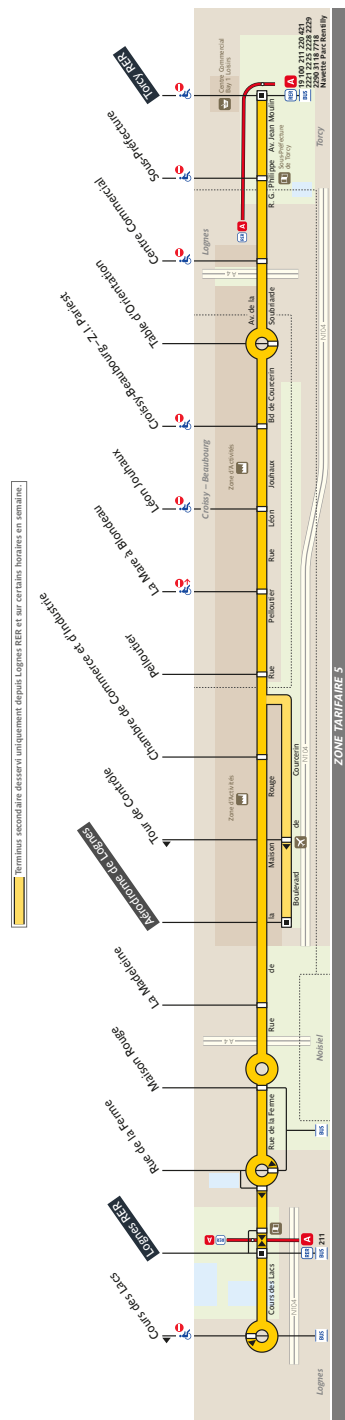

321 Fiche Horaires

Septembre 2025

Les samedis, dimanches et fériés la ligne est limitée à Croissy Beaubourg – Z.I. Pariest.

Direction **Lognes**

Toute l'année

Lundi à Vendredi

Premier départ : 05:50
Dernier départ : 20:25

Direction **Croissy Beaubourg Z.I. Pariest**

Toute l'année

Samedi

Dimanche et fêtes

Premier départ : 07:10
Dernier départ : 20:40

Direction **Torcy**

Toute l'année

Lundi à Vendredi

Premier départ : 05:35
Dernier départ : 20:30

Toute l'année

Samedi

Dimanche et fêtes

Premier départ : 06:53
Dernier départ : 20:23

De **Lognes** vers **Aérodrome de Lognes**

Septembre à Juin
Lundi à Vendredi

Juillet / Août
Lundi à Vendredi

Premier départ : 07:56
Dernier départ : 17:41

De **Aérodrome de Lognes** vers **Lognes**

Septembre à Juin
Lundi à Vendredi

Juillet / Août
Lundi à Vendredi

Premier départ : 08:14
Dernier départ : 17:53

Nous nous efforçons de respecter au mieux ces horaires donnés à titre indicatif, en fonction des conditions de circulation.

BUS-IV DB

321 Fiche Horaires

Arrêt non accessible aux DPM

ratp.fr | applis RATP

@ClientsRATP

34 24 (service gratuit + prix appel)

Service clientèle RATP • TSA 81250 • 75564 Paris Cedex 12

Septembre 2025