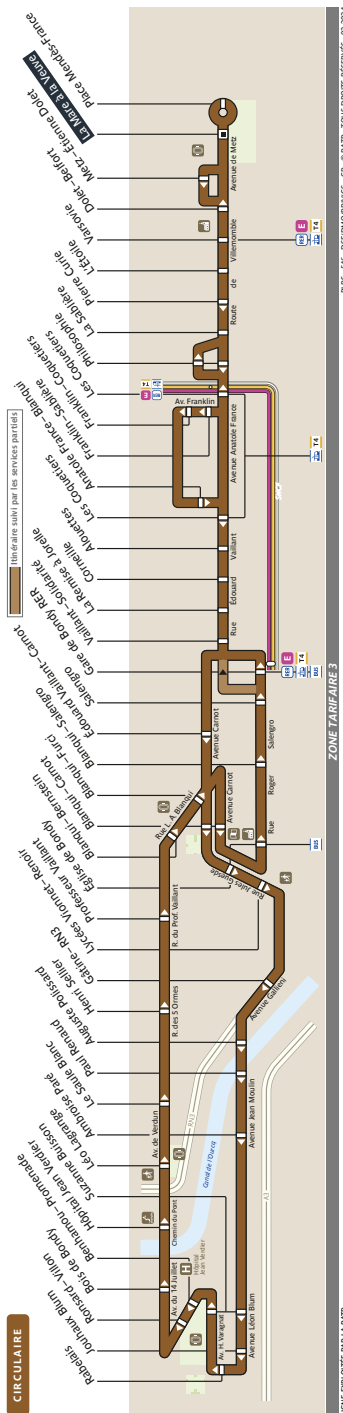

TUB Fiche Horaires

Novembre 2024

CIRCULAIRE

T.U.B Transport Urbain de Bondy, en service du Lundi au Samedi

Premiers départs :

	Lundi à vendredi	Samedi	Dimanche et fêtes
de Mare à la Veuve :	06:45	09:19	
de Les Coquetiers :	06:21	08:01	non desservi
de Blanqui - Carnot :	07:02	08:07	
de Gare de Bondy :	06:28	08:51	

Derniers départs :

	Lundi à vendredi	Samedi	Dimanche et fêtes
de Mare à la Veuve :	19:20	19:50	
de Les Coquetiers :	19:30	20:01	non desservi
de Blanqui - Carnot :	19:37	20:07	
de Gare de Bondy :	19:00	19:30	

Nous nous efforçons de respecter au mieux ces horaires donnés à titre indicatif, en fonction des conditions de circulation.

[ratp.fr](https://www.ratp.fr) | applis RATP [@ClientsRATP](https://twitter.com/clientsratp)

34 24 (service gratuit + prix appel)

Service clientèle RATP • TSA 81250 • 75564 Paris Cedex 12

TUB Fiche Horaires

Novembre 2024

Buav DB

LINE EXPLOITÉE PAR LA RATP

CIRCULAIRE

Novembre 2024